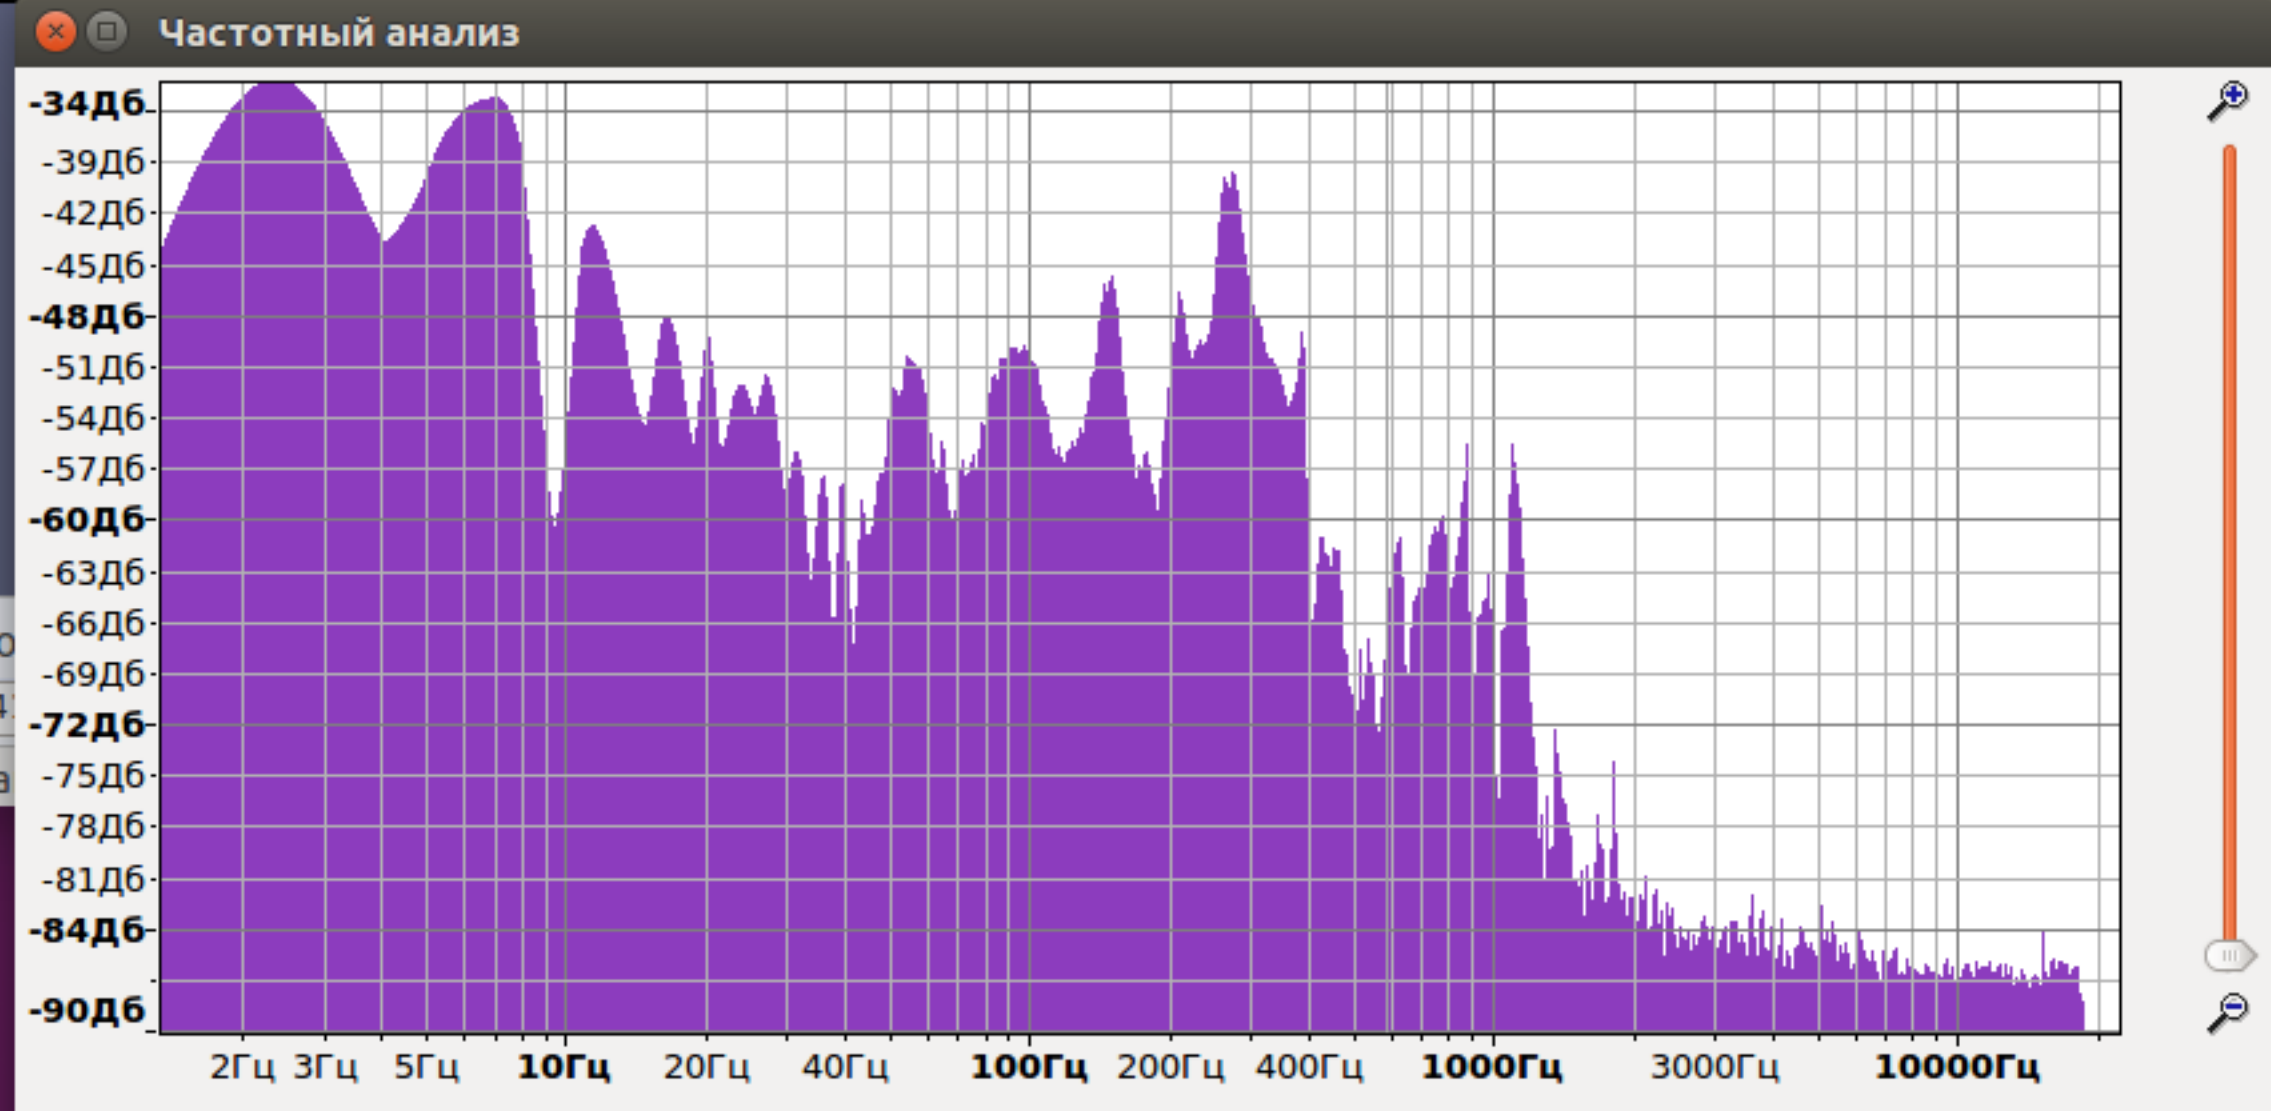

Удар в потолок 4333 уст жестко

Файл Правка Выделить Вид Управление Дорожки Создание Эффекты Анализ Справка Extra

Клик запустит Мониторинг

ALSA HDA Intel: ALC88: 1 (моно) HDA Intel: ALC

0,10 0,00 0,10 0,20 0,30 0,40 0,50 0,60 0,70 0,80 0,90 1,00 1,10 1,20